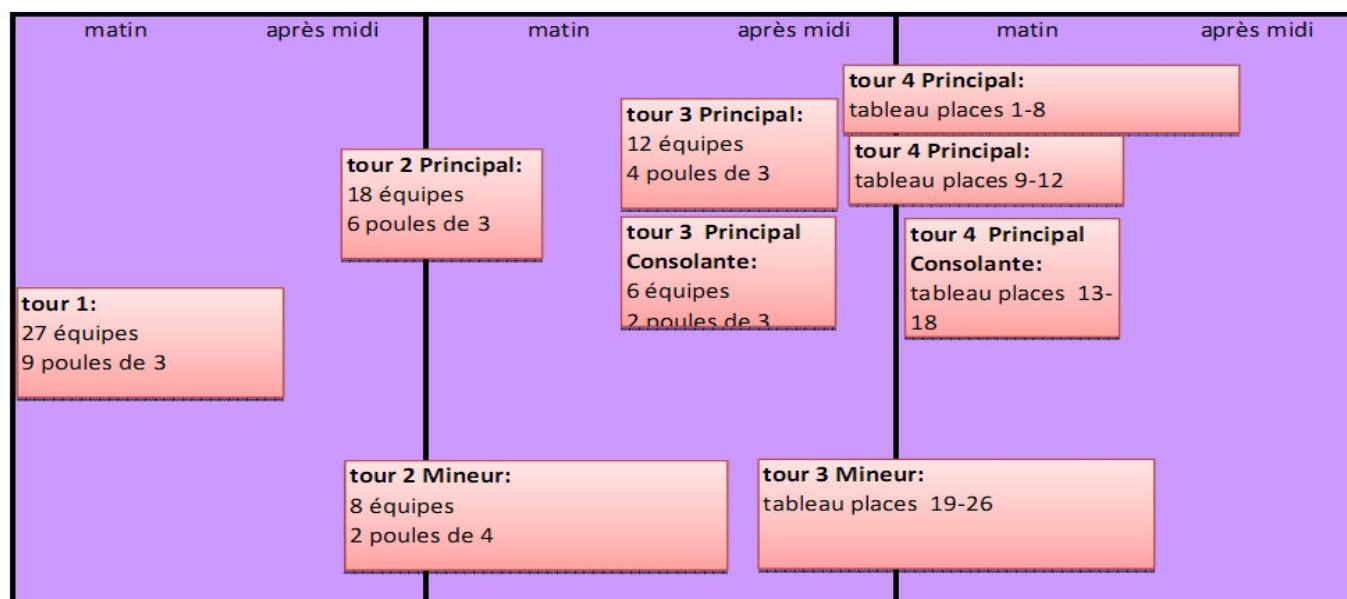

Vendredi 16 avril

PH SUD		Poule A	
heure	n° match	équipe A	équipe B
10h30	1A	POITOU CHARENTE	AUVERGNE
0	2A	REUNION	MAYOTTE
0	3A	POITOU CHARENTE	MAYOTTE
14h00	4A	REUNION	AUVERGNE
15h30	5A	POITOU CHARENTE	REUNION
0	6A	MAYOTTE	AUVERGNE

CSP2		Poule D	
heure	n° match	équipe A	équipe B
9h00	1D	AQUITAINE	BASSE NORMANDIE
10h30	2D	FLANDRES	CENTRE
14h00	3D	AQUITAINE	CENTRE
15h30	4D	FLANDRES	BASSE NORMANDIE
17h00	5D	AQUITAINE	FLANDRES
18h30	6D	CENTRE	BASSE NORMANDIE

AG Caen		Poule B	
heure	n° match	équipe A	équipe B
9h00	1B	COTE D'AZURE	ILE DE France 2
10h30	2B	PAYS DE LA LOIRE	PICARDIE
14h00	3B	COTE D'AZURE	PICARDIE
15h30	4B	PAYS DE LA LOIRE	ILE DE France 2
17h00	5B	COTE D'AZURE	PAYS DE LA LOIRE
18h30	6B	PICARDIE	ILE DE France 2

ALLENDE		Poule E	
heure	n° match	équipe A	équipe B
9h00	1E	LANGUEDOC	MIDI PYRENEES
10h30	2E	RHONE ALPES	ILE DE France 4
14h00	3E	LANGUEDOC	ILE DE France 4
15h30	4E	RHONE ALPES	MIDI PYRENEES
17h00	5E	LANGUEDOC	RHONE ALPES
18h30	6E	ILE DE France 4	MIDI PYRENEES

CSP1		Poule C	
heure	n° match	équipe A	équipe B
9h00	1C	ALSACE	LORAINNE
10h30	2C	BRETAGNE	PROVENCE
14h00	3C	ALSACE	PROVENCE
15h30	4C	BRETAGNE	LORAINNE
17h00	5C	ALSACE	BRETAGNE
18h30	6C	PROVENCE	LORAINNE

HUET		Poule F	
heure	n° match	équipe A	équipe B
9h00	1F	ILE DE France 1	BOURGOGNE
10h30	2F	ILE DE France 2	NORMANDIE
14h00	3F	ILE DE France 1	NORMANDIE
15h30	4F	ILE DE France 2	BOURGOGNE
17h00	5F	ILE DE France 1	ILE DE France 2
18h30	6F	NORMANDIE	BOURGOGNE

Vendredi

Samedi

Dimanche

nombre de matchs organisés: 85

de matchs mini joués par une équipe: 7

de matchs maxi joués par une équipe: 9